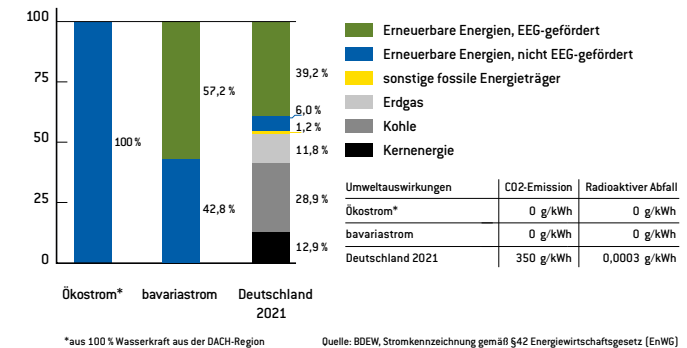

Übrigens: Wir haben auch die passende Wallbox für Ihr Zuhause – sprechen Sie uns einfach an.

NEU

Einheitlicher Grundpreis für alle Ökostromtarife monatlich:

12,50 €

Energieträgermix

Bei uns erhalten Sie ausschließlich Strom aus Erneuerbaren Energien.