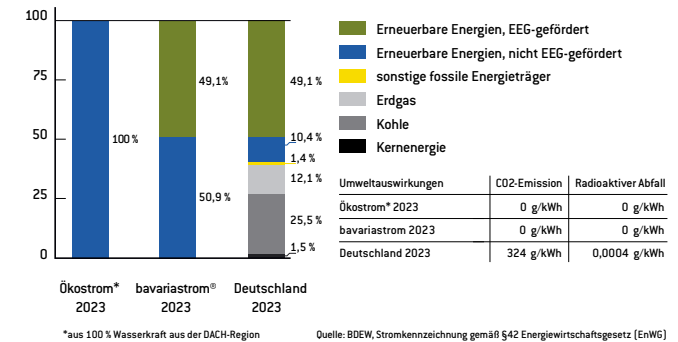

Energieträgermix

Bei uns erhalten Sie ausschließlich Strom aus erneuerbaren Energien.

Gas

Erdgas ist kostengünstig und klimaschonender als fossile Energieträger. Effizient genutzt bringt es wohlige Wärme. **Arbeitspreis: 8,34 ct/kWh | Grundpreis: 150,00 € (19 % Umsatzsteuer)**

30,00 Euro Dahoam-Vorteil beim Grundpreis

Alle Kunden, die mehr als eine Leistung von uns beziehen, können von unserem Dahoam-Vorteil profitieren. Erlauben Sie uns, die Rechnungen per Lastschrift einzuziehen, so reduzieren wir den Grundpreis um 30,00 Euro – und das jedes Jahr bei all unseren Strom- und Gastarifen.